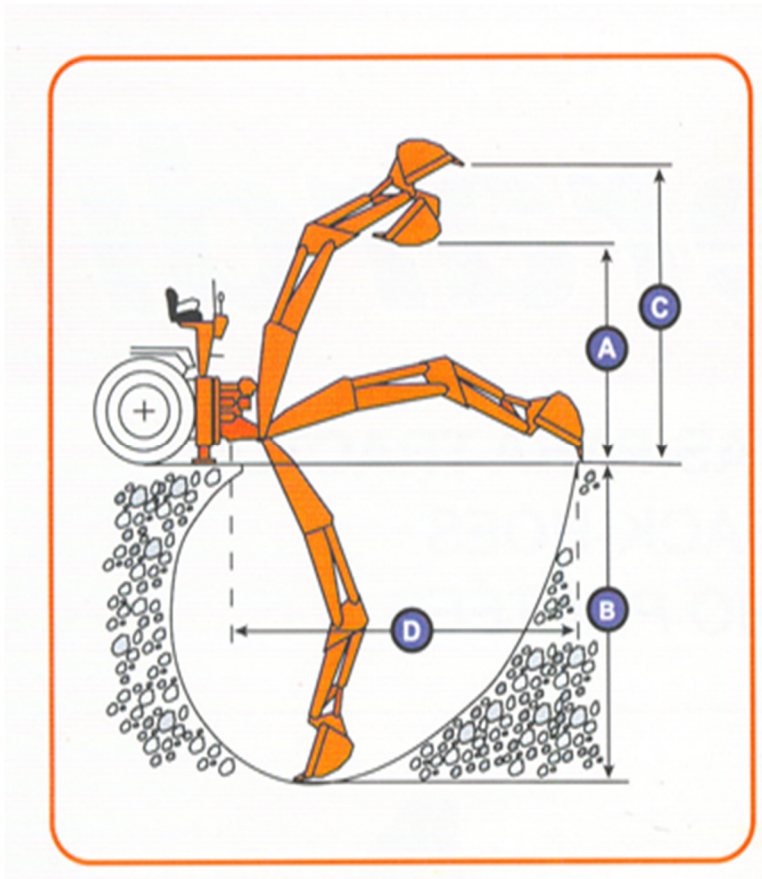

- Attacco su 5 punti
- Sistema idraulico indipendente
- Piedi stabilizzatori idraulici indipendenti
- Distributore idraulico a cloche con valvole antiurto e anticavitazione
- Pompa in ghisa ad alto rendimento
- Perni rettificati e boccole cementate sugli snodi
- Sedile con cinture di sicurezza

EQUIPEMENT STANDARD

- Attelage sur cinq points
- Système hydraulique indépendant
- Pieds de stabilisation hydrauliq. indépendants
- Distributeur hydraulique par leviers à cloche avec soupapes anticavitation et antichoc
- Pompe en fonte à haut rendement
- Tourillons/douilles cémentés et rectifiés dans les articulations
- Siège avec ceinture de sécurité

		BH220	BH270
A	cm.	190	230
B	cm.	220	270
C	cm.	280	320
D	cm.	300	352
	α	180°	180°
	cm.	150	180
	mm.	250	250
		300	300
		400	400
		---	600
	Kg.	2.200	2.600
	Lt/m	20	24
	Kg.	450	650

ACCESSORI A RICHIESTA—ON REQUEST—SUR DEMANDE—OPCIONAL