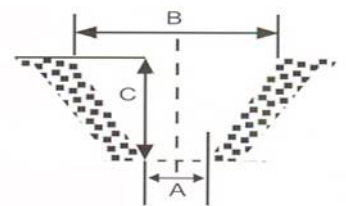

AGRI

Way

AFFOSSATORI PORTATI MOUNTED DITCHERS BUTTEURS PORTES

Mod.			A	B	C	 Kg	
AFFOSSATORI AD 1 CORPO —1 DITCHER BODY—BUTTEUR 1 CORPS							
MD40	1	1	18	70/105	40	110	25/40
MD45	1	1	20	75/105	45	130	40/50
MD50	1	1	24	85/130	50	195	50/60
MD53	1	1	25	85/135	53	270	60/80
MD55	1	1	26	90/140	55	325	80/90

A—> Larghezza al fondo—Width at the bottom—Largeur au fond
B—> Larghezza alla cima—Width on the top—largeur au sommet
C—> Profondità lavoro— Working depth—Profondeur de travail

DI SERIE: Ali regolabili, piedini di stazionamento e punta sosttuibile